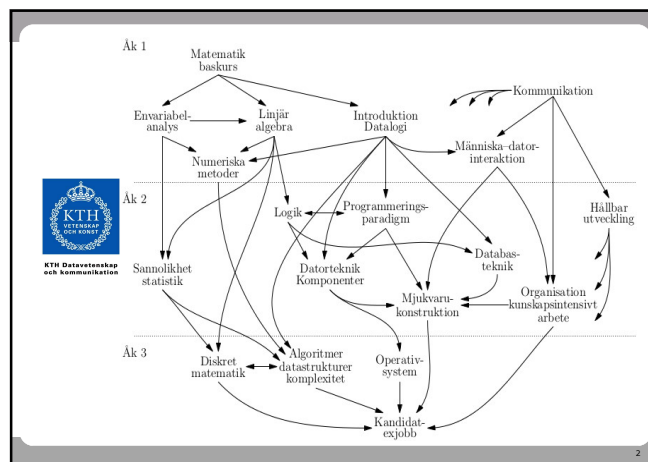

Inför årskurs 3

- SVL informerar
- Kurser i år 3
- Valfria kurser
- Masterprogram och förkunskaper

1

2

Valfria kurser

- Plats för en valfri kurs (6 hp) på hösten och en (7-9 hp) på våren
- Behövs särskilda kurser för behörighet till masterprogrammet?
- Välj annars fritt ur kursutbudet, fördjupning eller breddning

3

Modulschema

Många valfria kurser ingår också i masterprogram och har därför modulschema:

Kl	Måndag	Tisdag	Onsdag	Torsdag	Fredag
8-10	A1	B1	C1	D1	E1
10-12	F1	G1	H1	I1	J1
13-15	D2	J2	A2	G2	C2
15-18	I2	E2	F2	B2	H2
18-20	K	L	M	N	O

KTH Datavetenskap och kommunikation

7

Datalogimastern populärast

- Obligatoriska kurser 32 hp: AI, Avancerade algoritmer, Datasäkerhet, Internets protokoll och principer, Vetenskapsteori, Prosamm
- Spår 30 hp
- Valfria kurser 28 hp
- Exjobb 30 hp