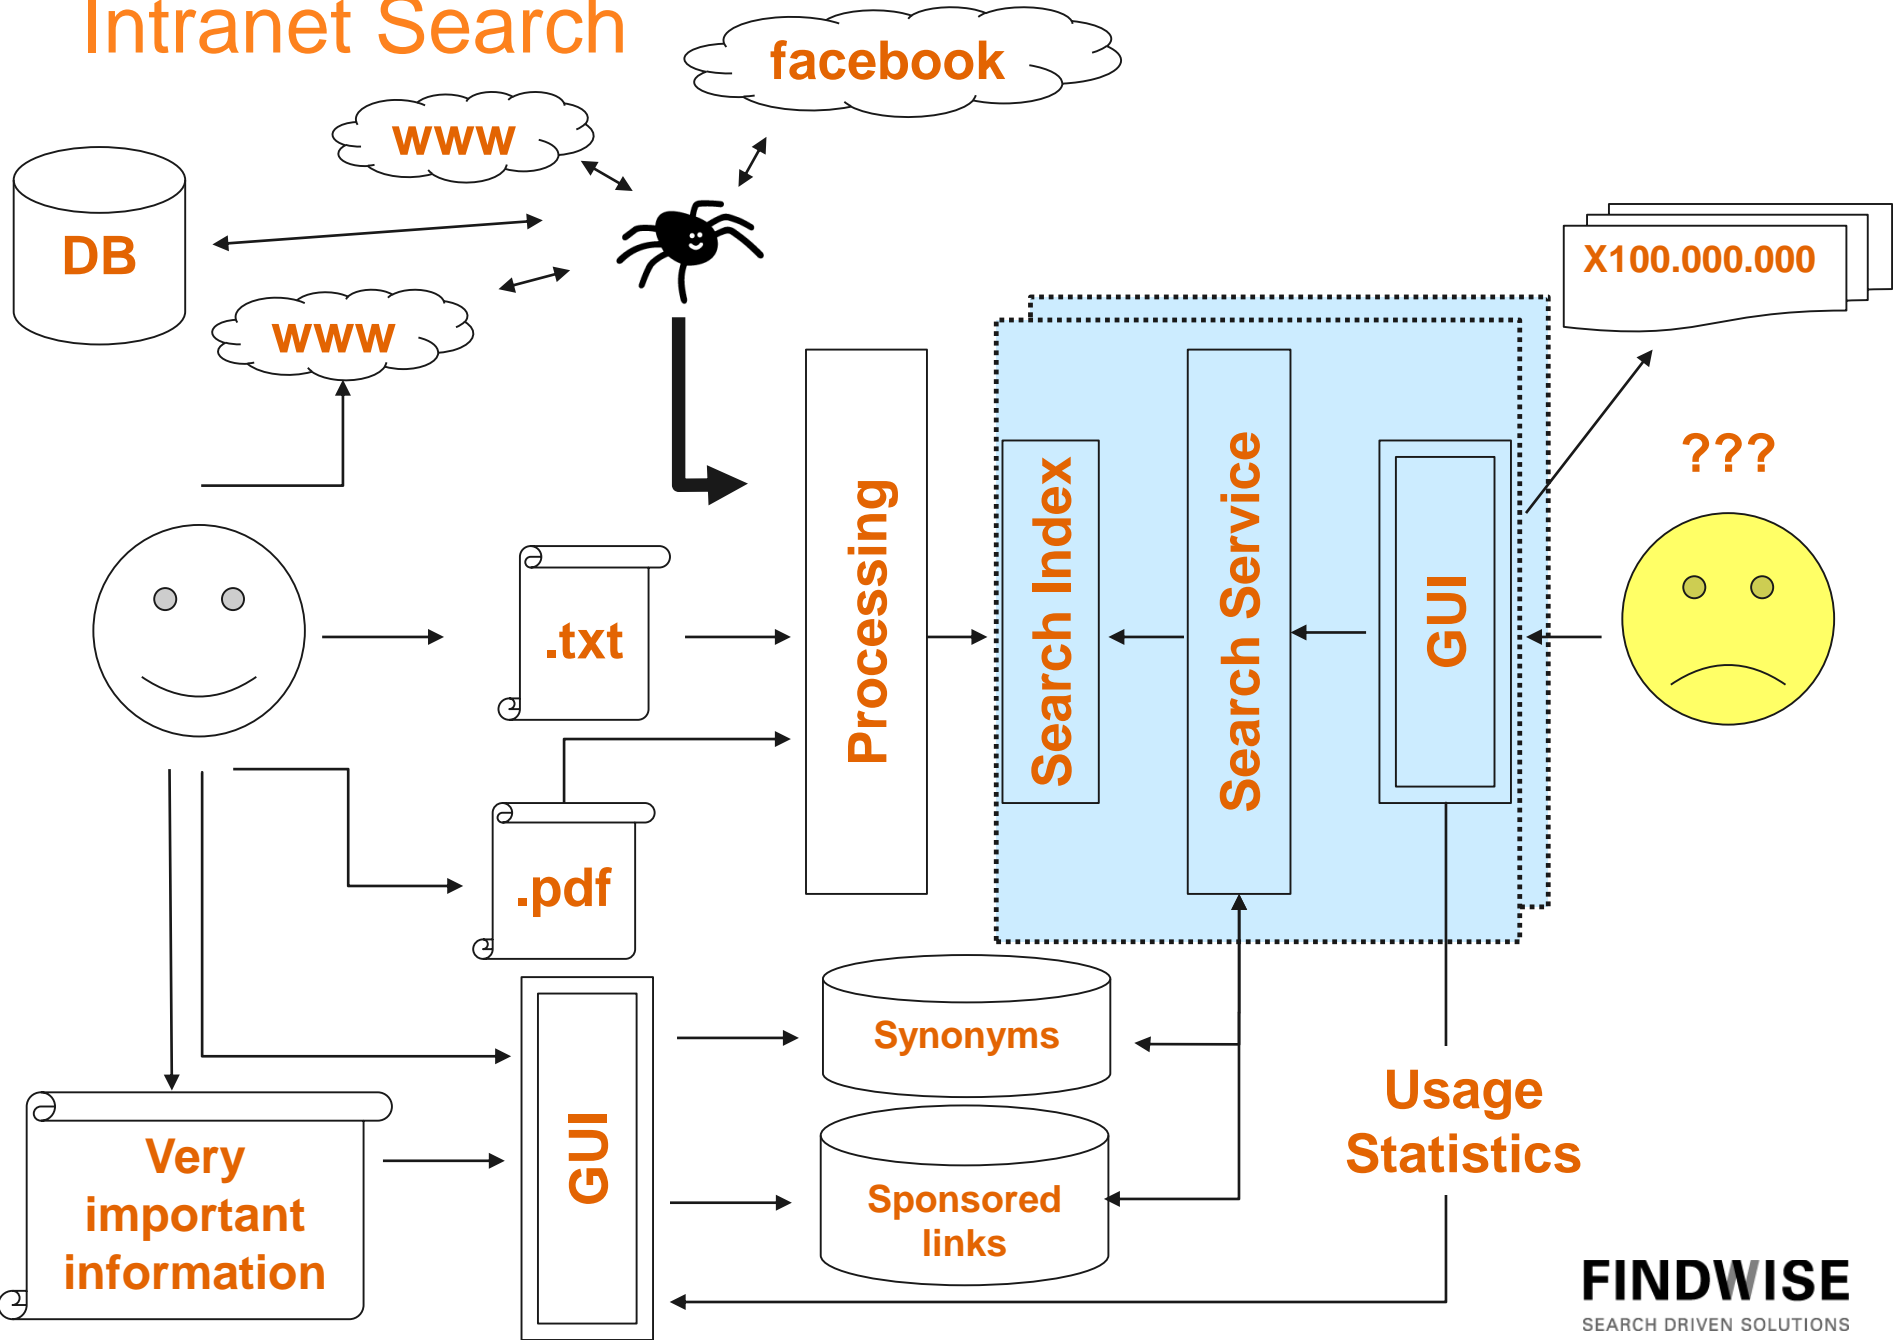

Does not sleep

Intranet Search

↑
AFK

Does not
sleep

Intranet Search

↑
AFK

Does not sleep

Intranet Search

Does not sleep

Intranet Search

May sleep

Does not sleep

Intranet Search

Intranet Search

Intranet Search

Alla 1446

Sidor 1034

Nyheter 412

Förfina filtreringen ytterligare:

- Arbete och försörjning 14
- Barnomsorg och förskola 7
- Bygga, bo och stadsplanering 86
- Driftinformation 2
- E-tjänster och
- Folkhälsa och mångfald 18
- Funktionshinder 3
- Gator och trafik 31
- Grundskola och gymnasium 41
- Individ- och familjeomsorg 28
- Klim
- Kultur, fritid och idrott 35
- Miljö- och hälsoskydd 6
- Natur och park
- Näringsliv 50
- Organisation och styrning 136
- Skydd, räddning och
- Statistik, ekonomi och upphandling 24
- Vuxenutbildning 7
- Äldreoms