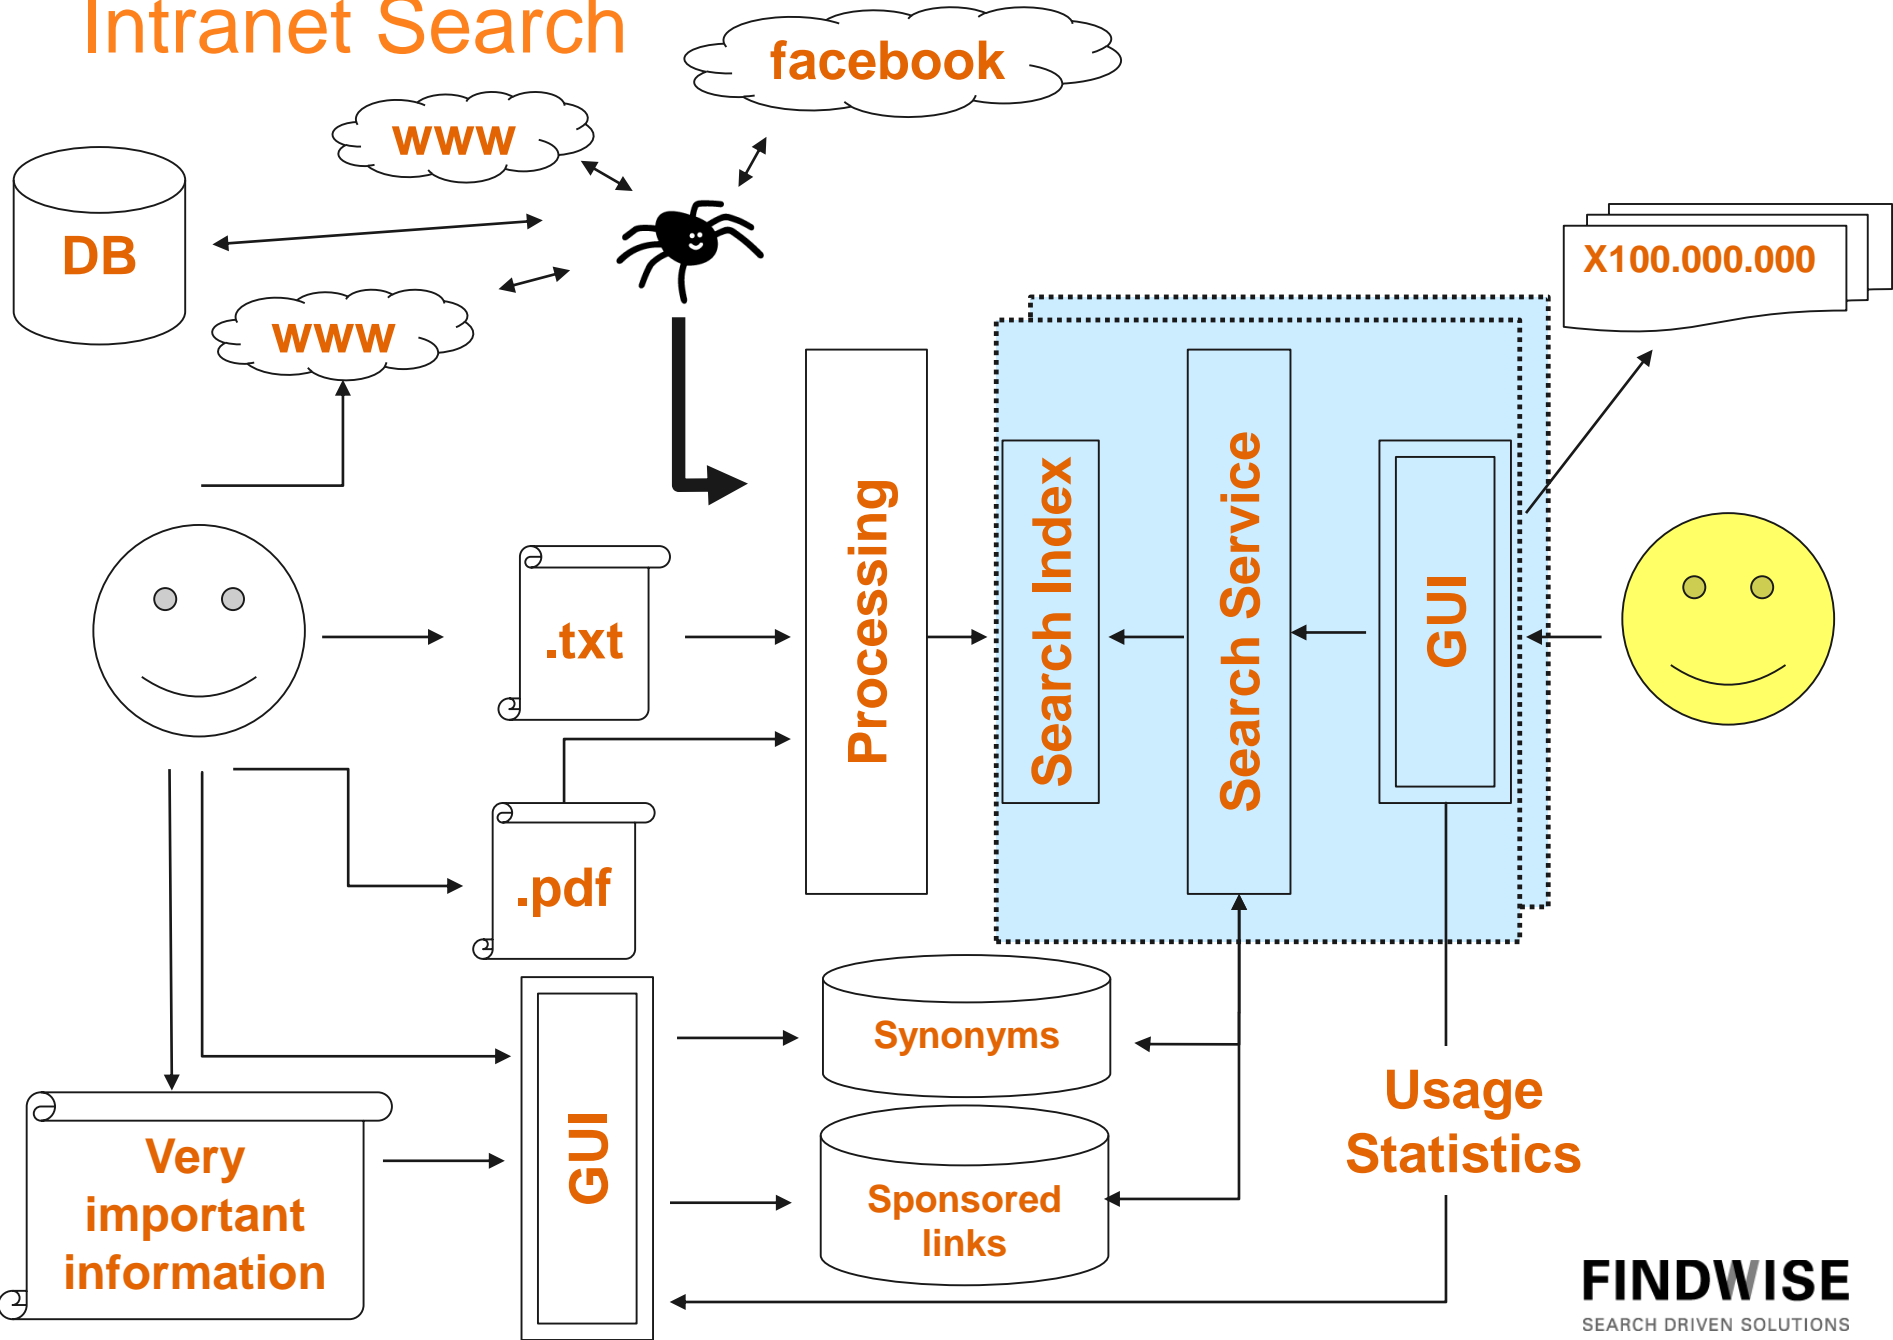

Does not sleep

Intranet Search

↑
AFK

Does not
sleep

Intranet Search

↑
AFK

Does not sleep

Intranet Search

Does not sleep

Intranet Search

May sleep

Does not sleep

Intranet Search

Intranet Search

Intranet Search

Alla 1446

Sidor 1034

Nyheter 412

Förfina filtreringen ytterligare:

- Arbete och försörjning 14
- Barnomsorg och förskola 7
- Bygga, bo och stadsplanering 86
- Driftinformation 2
- E-tjänster och
- Folkhälsa och mångfald 18
- Funktionshinder 3
- Gator och trafik 31
- Grundskola och gymnasium 41
- Individ- och familjeomsorg 28
- Klim
- Kultur, fritid och idrott 35
- Miljö- och hälsoskydd 6
- Natur och park
- Näringsliv 50
- Organisation och styrning 136
- Skydd, räddning och
- Statistik, ekonomi och upphandling 24
- Vuxenutbildning 7
- Äldreoms