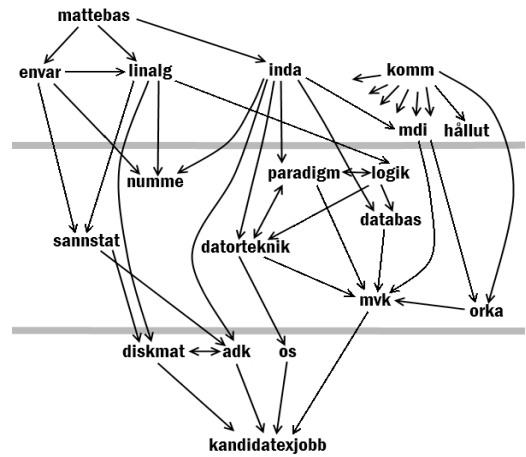

## Inför årskurs 3

- SVL informerar
- Kurser i åk 3
- Valfria kurser
- Masterprogram och förkunskaper

KTH Datavetenskap och kommunikation

1

KTH Datavetenskap och kommunikation

2

## Valfria kurser

- Plats för två valfria kurser på hösten och en på våren
- Behövs särskilda kurser för behörighet till masterprogrammet?
- Välj annars fritt ur kursutbudet, fördjupning eller breddning

## Datalogimasterns spår (kan ändras till läsåret 15/16)

KTH Datavetenskap  
och kommunikation

- Autonoma system
- Beräkningsbiologi
- Datasäkerhet
- Datorsystemteknik
- IT-management
- Ljud och musik
- Programsystemteknik
- Språkteknologi
- Teoretisk datalogi