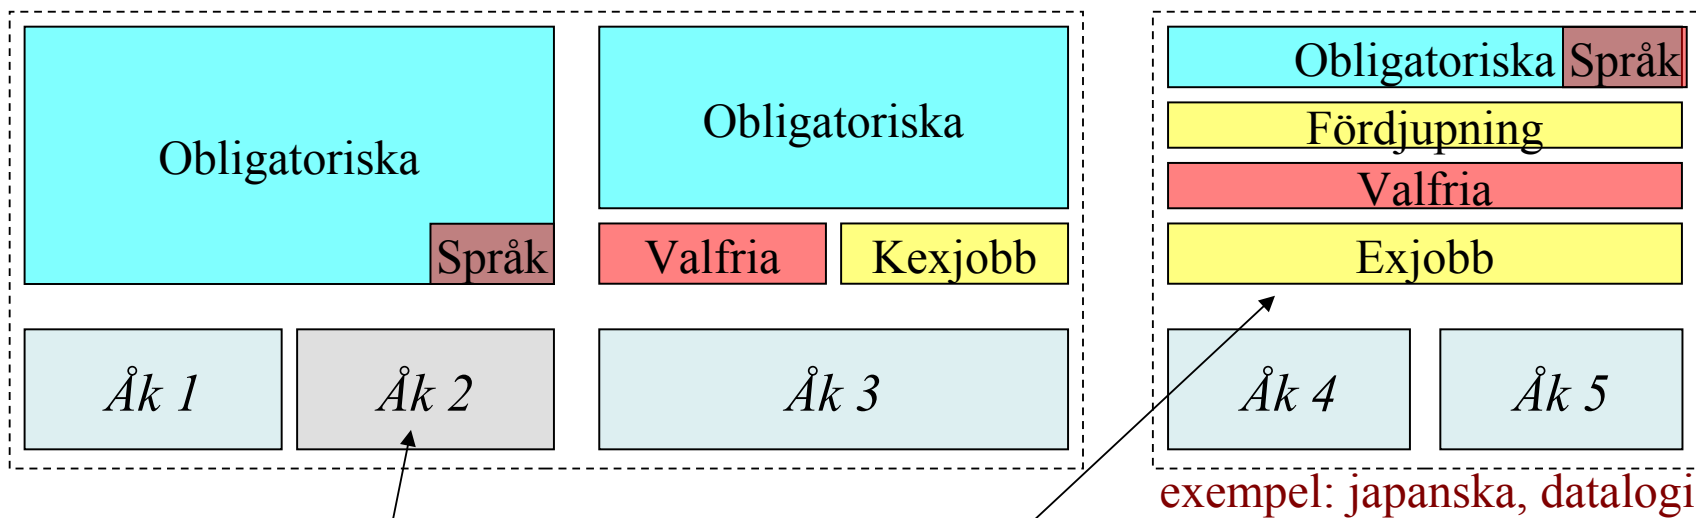

Hur man bygger sin profil som civilingenjör

- valfria, master, fördjupning, exjobb
- språkprofil: ytterligare lite extra utrymme

KTHs tidigare språkinriktningar

Kull 08 - 12

Måste sökas innan man börjar på KTH
Språkkurser fr.o.m. årskurs 1
Dispens från vissa obligatoriska kurser
60 hp kin/jap, 40 hp fr/ty/sp